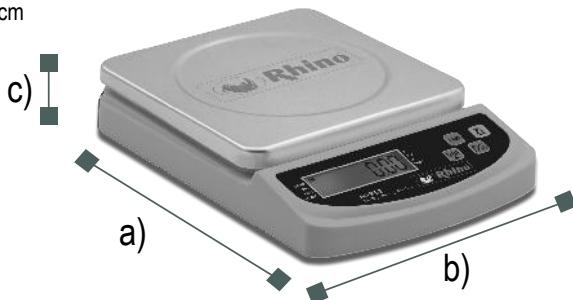

Calcule el peso neto - La función TARA le permitirá restar el peso del recipiente donde se coloca el objeto a pesar, obteniendo así el peso neto.

Cuenta con un año de garantía - Contra cualquier defecto de fabricación.

ESPECIFICACIONES TÉCNICAS

Modelo	BAPRE-3
Capacidad	3 kg
División mínima	0.2 g
Material del plato	Acero inoxidable
Medidas del plato	15.5 x 15.5 cm
Baterías incluidas	2 baterías AAA
Clase	Fina II

DIFERENCIAS CONTRA LA COMPETENCIA

Gire el plato y úselo como charola

DIMENSIONES

- a) Profundidad: 22.5 cm
- b) Frente: 16 cm
- c) Altura: 4 cm

SERVICIO Y REFACCIONES DISPONIBLES
Contamos con una red de centros de servicio en toda la república: rhino.mx/servicio.html