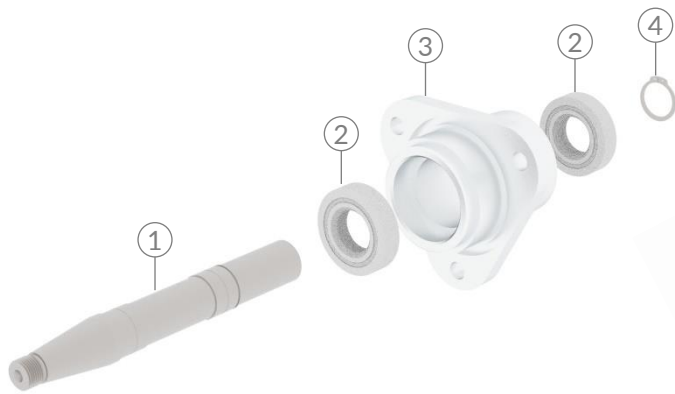

Refacciones Ensamble del Carro

Refacciones Ensamble del Tensor

NO.	CÓDIGO	DESCRIPCIÓN	PIEZAS/EQUIPO
1	M577388	PLANCHA DE CARRO SJ295	1
2	M500182	BALERO #6200-2RS1 (KIT DE 5)	2
3	M571839	CARRETE C/BALERO SJ (KIT DE 5)	2
4	M577664	MANIVELA DEL TENSOR C/TUERCA AZUL	1
5	M571534	CAMPANA INDICADORA 295	1
6	M500290	RESORTE DEL TENSOR 295	1
7	M571535	BIRLO DE 1/2 (C/ALUMINIO) 295	1
8	M570157	PERNO P/HORQUILLA Y CAMPANA	1
9	M572174	HORQUILLA DEL TENSOR JR	1

Refacciones Ensamble de Masa inferior

Refacciones Ensamble de Polea superior

NO.	CÓDIGO	DESCRIPCIÓN	PIEZAS/EQUIPO
1	M571832	FLECHA INF C/TUERCA Y CANDADO SJ295	1
2	M500186	BALERO #6206-2RS1 (KIT DE 5)	2
3	M571533	MASA INFERIOR 295	1
4	M500770	CANDADO #5100-98	1
5	M571824	TAPA P/POLEA SUP.E INF 14" C/TORNILLOS	1
6	M500185*	BALERO #6205-2RS1	2
7	M500771*	CANDADO 5100-118 (ST-295 AI)	1
8	M571540*	POLEA SUPERIOR DE 14" (SIN RETEN)	1
9	M571825*	FLECHA SUP. C/TUERCA Y PERNO (SJ\PE)	1
10	M501029*	GUARDAPOLVO P/POLEA SUPERIOR	1