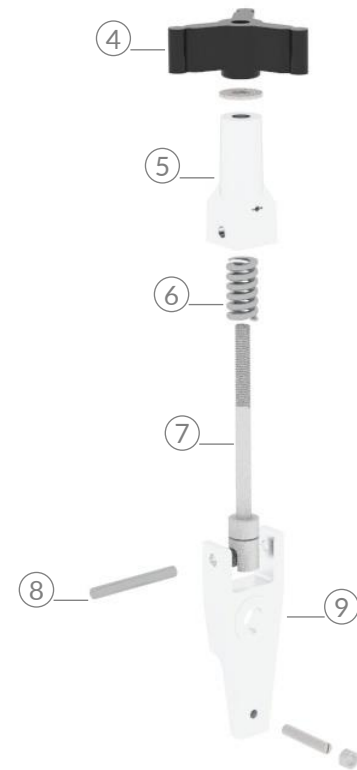

NO.	CÓDIGO	DESCRIPCIÓN	PIEZAS / EQUIPO
1	M571816	BARRA SUPERIOR CON OPRESORES SJ-295	1
2	M571821	CONCHA GUIA PLANA (SJ-295)	1
3	M570637	CUBIERTA P/CINTA 295 (C/TORNILLOS)	1
4	M570513	GUIA SUPERIOR DE ACERO 295 (KIT DE 5)	1
5	M507661	PERILLA P/CUBIERTA D/BARRA SIERRAS AZUL	1
6	M570426	TORNILLO TOPE P/BARRA SUPERIOR (KIT DE 5)	1

NO.	CÓDIGO	DESCRIPCIÓN	PIEZA / EQUIPO
1	M571828	TENSOR SUBENSAMBE SJ295	1
2	M571870	GUIAS DEL TENSOR (C/TORNILLERIA)	1
3	M571546	POLEA SUPERIOR 14 SUBENSAMBLE SJ/PE	1
4	M570363	POLEA INFERIOR 14 SJ/PE	1
5	M570995	MASA INFERIOR 295 SUBENSAMBLE	1
6	M571875	POLEA TRACCION 8" C/CUÑA Y OPRESOR	1
7	M501088	BANDA DE HULE #B-48 (ST/SJ/PE)	1

NO.	CÓDIGO	DESCRIPCIÓN	PIEZAS/EQUIPO
1	M571818	ESTIRADERA DE PUERTAS SUP E INF	2
2	M571820	BROCHE P/PUERTAS GAB. Y CAB. (KIT DE 10)	2
3	M502135	CAJA BOTONERA PARA SIERRAS	1
4	M571883	BASE P/BOTONERA (C/TORNILLERIA)	1
5	M572458	MEMBRANAS RASANTE Y SALIENTE (KIT DE 10)	1

Refacciones Ensamble del Carro

Refacciones Ensamble del Tensor

NO.	CÓDIGO	DESCRIPCIÓN	PIEZAS/EQUIPO
1	M577388	PLANCHA DE CARRO SJ295	1
2	M500182	BALERO #6200-2RS1 (KIT DE 5)	2
3	M571839	CARRETE C/BALERO SJ (KIT DE 5)	2
4	M577664	MANIVELA DEL TENSOR C/TUERCA AZUL	1
5	M571534	CAMPANA INDICADORA 295	1
6	M500290	RESORTE DEL TENSOR 295	1
7	M571535	BIRLO DE 1/2 (C/ALUMINIO) 295	1
8	M570157	PERNO P/HORQUILLA Y CAMPANA	1
9	M572174	HORQUILLA DEL TENSOR JR	1