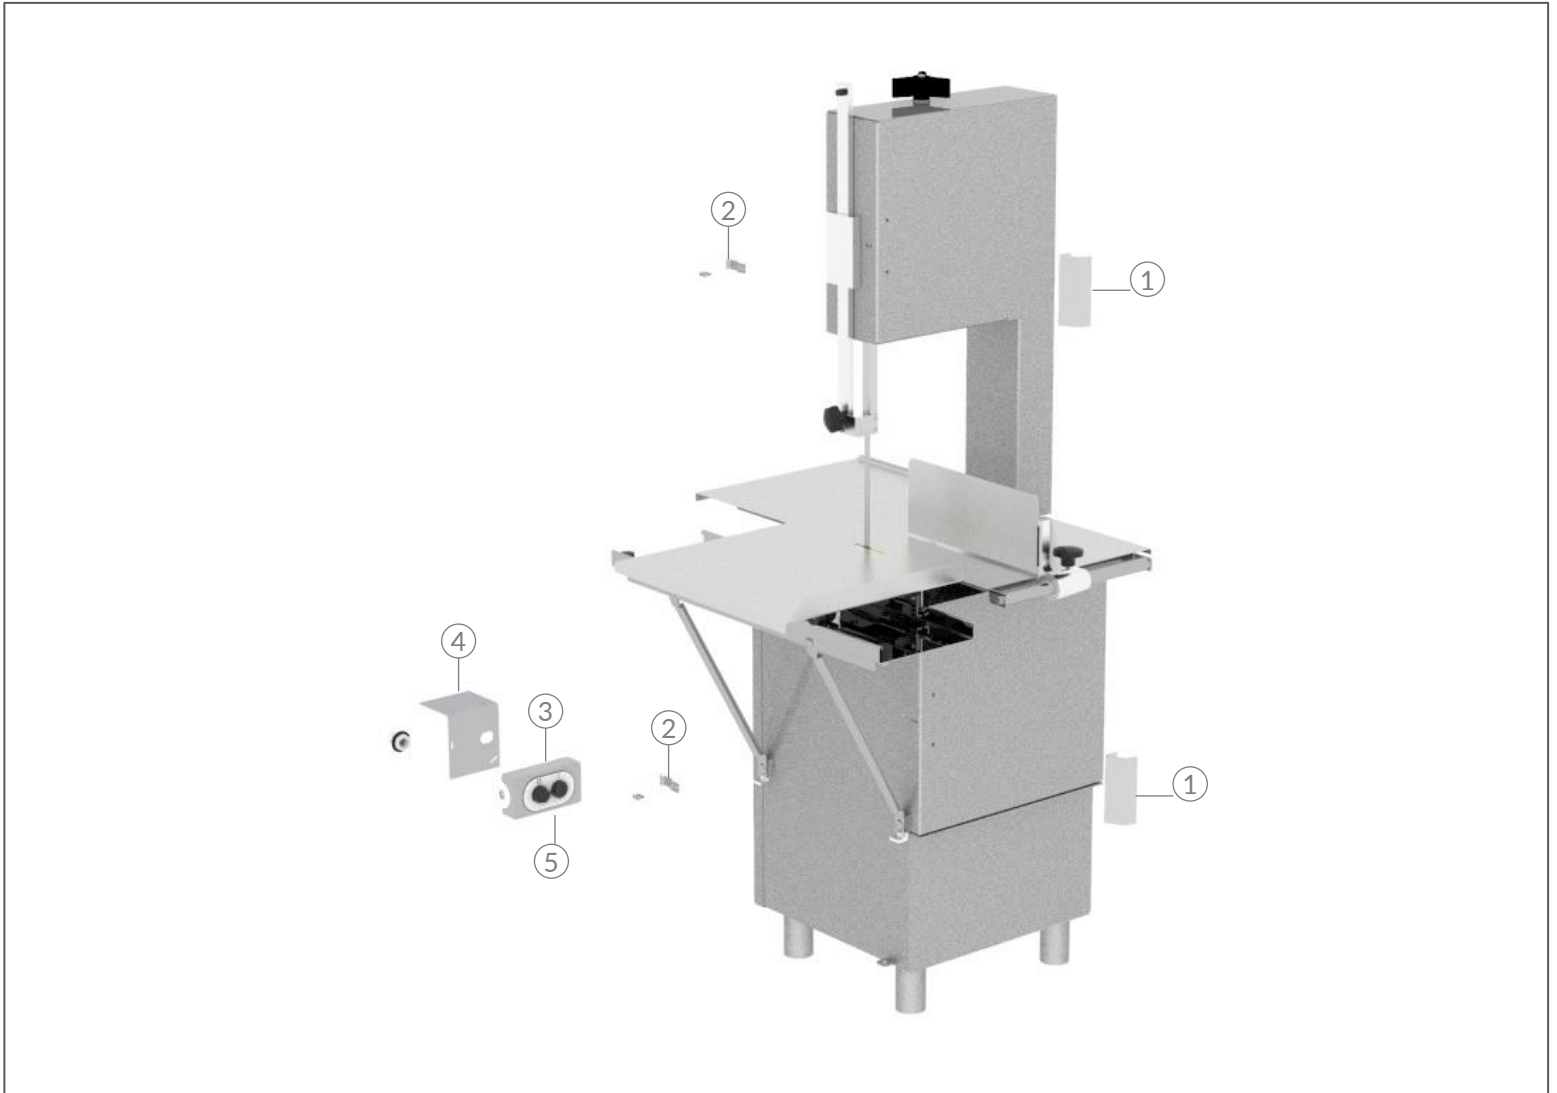

NO.	CÓDIGO	DESCRIPCIÓN	PIEZAS / EQUIPO
1	M571816	BARRA SUPERIOR CON OPRESORES SJ-295	1
2	M571821	CONCHA GUIA PLANA (SJ-295)	1
3	M570637	CUBIERTA P/CINTA 295 (C/TORNILLOS)	1
4	M570513	GUIA SUPERIOR DE ACERO 295 (KIT DE 5)	1
5	M507661	PERILLA P/CUBIERTA D/BARRA SIERRAS AZUL	1
6	M570426	TORNILLO TOPE P/BARRA SUPERIOR (KIT DE 5)	1

NO.	CÓDIGO	DESCRIPCIÓN	PIEZAS / EQUIPO
1	M571960	PLANCHA Y BASTIDOR SUBENSAMBLE SJ	1
2	M570607	REGULADOR BISTECKEADOR SUB-ENSAMBLE SJ	1
3	M571314	CARRO COMPLETO SUBENSAMBLE SJ	1
4	M530335	TOPES DE HULE P/VARIOS (KIT DE 10)	2
5	M570046	CANAL P/GUIAR EL CARRO SJ-295	1
6	M570002	SOPORTE PARA PLANCHA (ANGULO Y TUBOS)	1
7	M573299	BARRA P/BISTECK.C/FRENO SJ/ST-295	1
8	M577660	PERILLA PARA CARRO Y BISTECKEADOR AZUL	1
9	M575504	ANGULO SOPORTE DE CANAL P/CANAL JR/PE	1
10	M575699	ANGULO SOPORTE DE CANAL P/GABINETE SJ	1

NO.	CÓDIGO	DESCRIPCIÓN	PIEZAS / EQUIPO
1	M500321	CHAROLA RECOLECTORA SJ/PE	1
2	M577372	LIMPIADOR DERECHO SUBENSAMBLE SJ295	2
3	M577373	LIMPIADOR IZQUIERDO SUBENSAMBLE SJ295	3
4	M500322	KIT DE LIMPIADORES SJ (2 DER, 3 IZQ)	1
5	M571830	TORNILLO TOPE P/CINTA SIERRA (KIT DE 5)	1
6	M571882	ANGULO PORTAGUIAS 295 (C/TONILLERIA)	1
7	M570140	GUIA DE ZYTEL (KIT DE 10)	1
8	M570512	GUIA INFERIOR ESTAÑADA 295 (KIT DE 5)	1

NO.	CÓDIGO	DESCRIPCIÓN	PIEZA / EQUIPO
1	M571828	TENSOR SUBENSAMBE SJ295	1
2	M571870	GUIAS DEL TENSOR (C/TORNILLERIA)	1
3	M571546	POLEA SUPERIOR 14 SUBENSAMBLE SJ/PE	1
4	M570363	POLEA INFERIOR 14 SJ/PE	1
5	M570995	MASA INFERIOR 295 SUBENSAMBLE	1
6	M571875	POLEA TRACCION 8" C/CUÑA Y OPRESOR	1
7	M501088	BANDA DE HULE #B-48 (ST/SJ/PE)	1