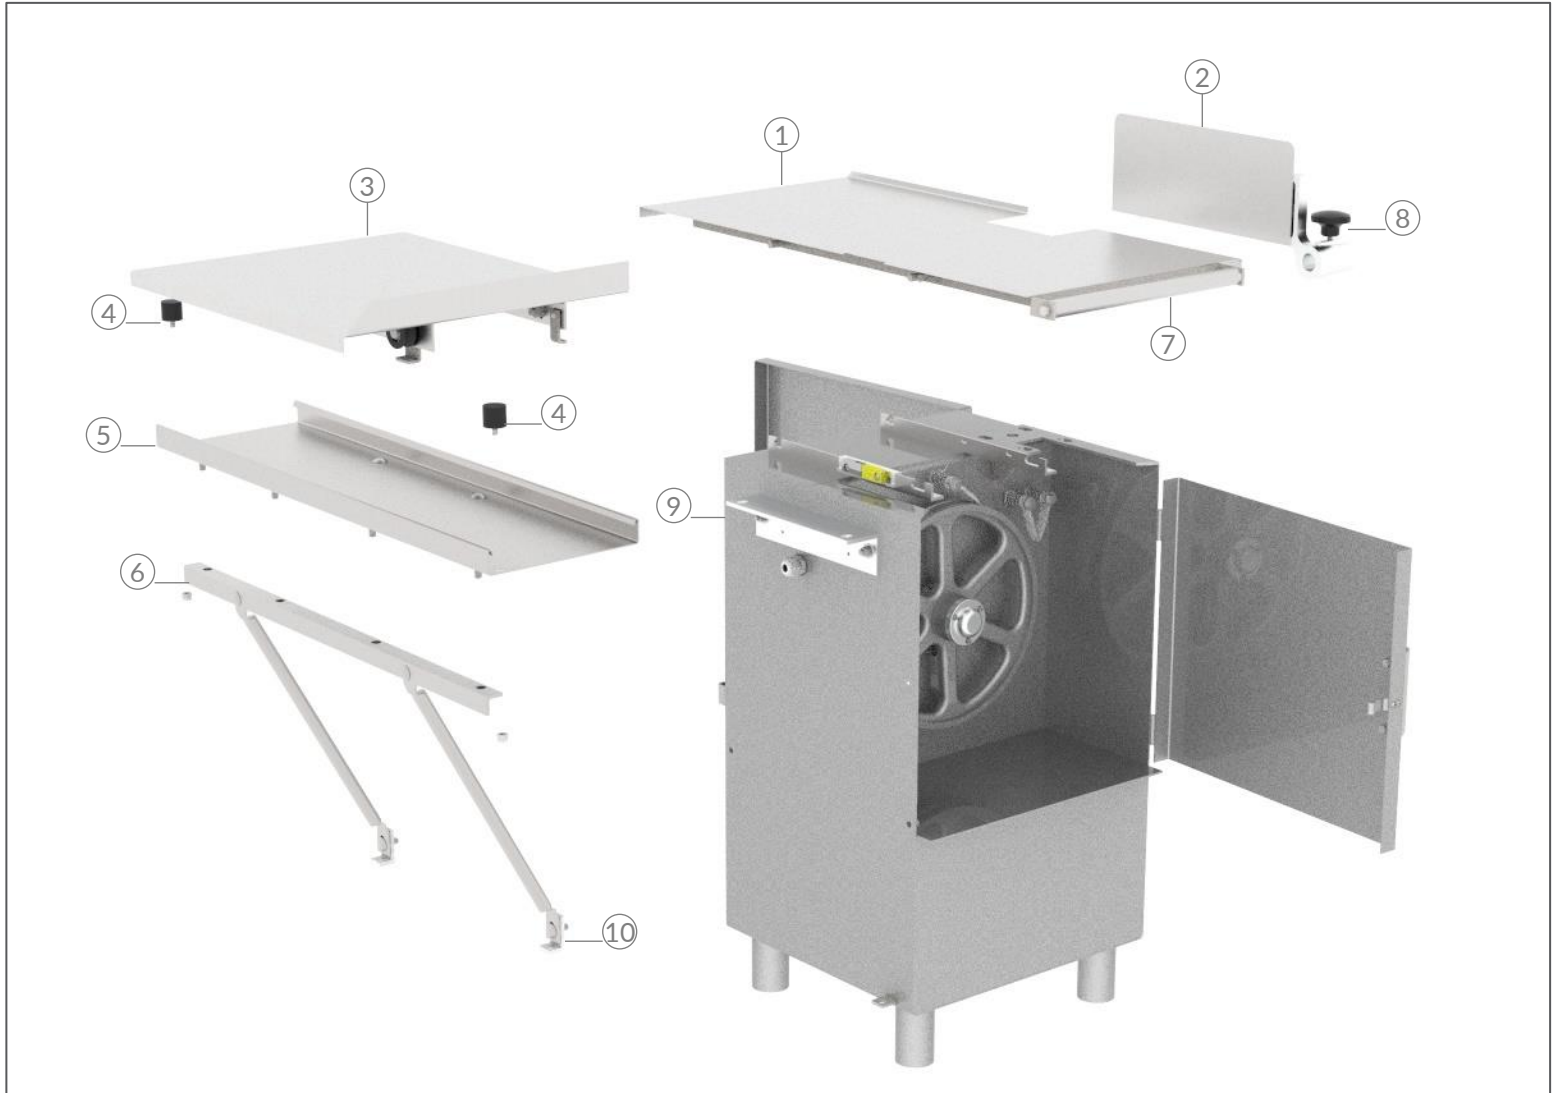

NO.	CÓDIGO	DESCRIPCIÓN	PIEZAS / EQUIPO
1	M571816	BARRA SUPERIOR CON OPRESORES SJ-295	1
2	M571821	CONCHA GUIA PLANA (SJ-295)	1
3	M570637	CUBIERTA P/CINTA 295 (C/TORNILLOS)	1
4	M570513	GUIA SUPERIOR DE ACERO 295 (KIT DE 5)	1
5	M507661	PERILLA P/CUBIERTA D/BARRA SIERRAS AZUL	1
6	M570426	TORNILLO TOPE P/BARRA SUPERIOR (KIT DE 5)	1

NO.	CÓDIGO	DESCRIPCIÓN	PIEZAS / EQUIPO
1	M571960	PLANCHA Y BASTIDOR SUBENSAMBLE SJ	1
2	M570607	REGULADOR BISTECKEADOR SUB-ENSAMBLE SJ	1
3	M571314	CARRO COMPLETO SUBENSAMBLE SJ	1
4	M530335	TOPES DE HULE P/VARIOS (KIT DE 10)	2
5	M570046	CANAL P/GUIAR EL CARRO SJ-295	1
6	M570002	SOPORTE PARA PLANCHA (ANGULO Y TUBOS)	1
7	M573299	BARRA P/BISTECK.C/FRENO SJ/ST-295	1
8	M577660	PERILLA PARA CARRO Y BISTECKEADOR AZUL	1
9	M575504	ANGULO SOPORTE DE CANAL P/CANAL JR/PE	1
10	M575699	ANGULO SOPORTE DE CANAL P/GABINETE SJ	1

NO.	CÓDIGO	DESCRIPCIÓN	PIEZAS / EQUIPO
1	M500321	CHAROLA RECOLECTORA SJ/PE	1
2	M577372	LIMPIADOR DERECHO SUBENSAMBLE SJ295	2
3	M577373	LIMPIADOR IZQUIERDO SUBENSAMBLE SJ295	3
4	M500322	KIT DE LIMPIADORES SJ (2 DER, 3 IZQ)	1
5	M571830	TORNILLO TOPE P/CINTA SIERRA (KIT DE 5)	1
6	M571882	ANGULO PORTAGUIAS 295 (C/TONILLERIA)	1
7	M570140	GUIA DE ZYTEL (KIT DE 10)	1
8	M570512	GUIA INFERIOR ESTAÑADA 295 (KIT DE 5)	1