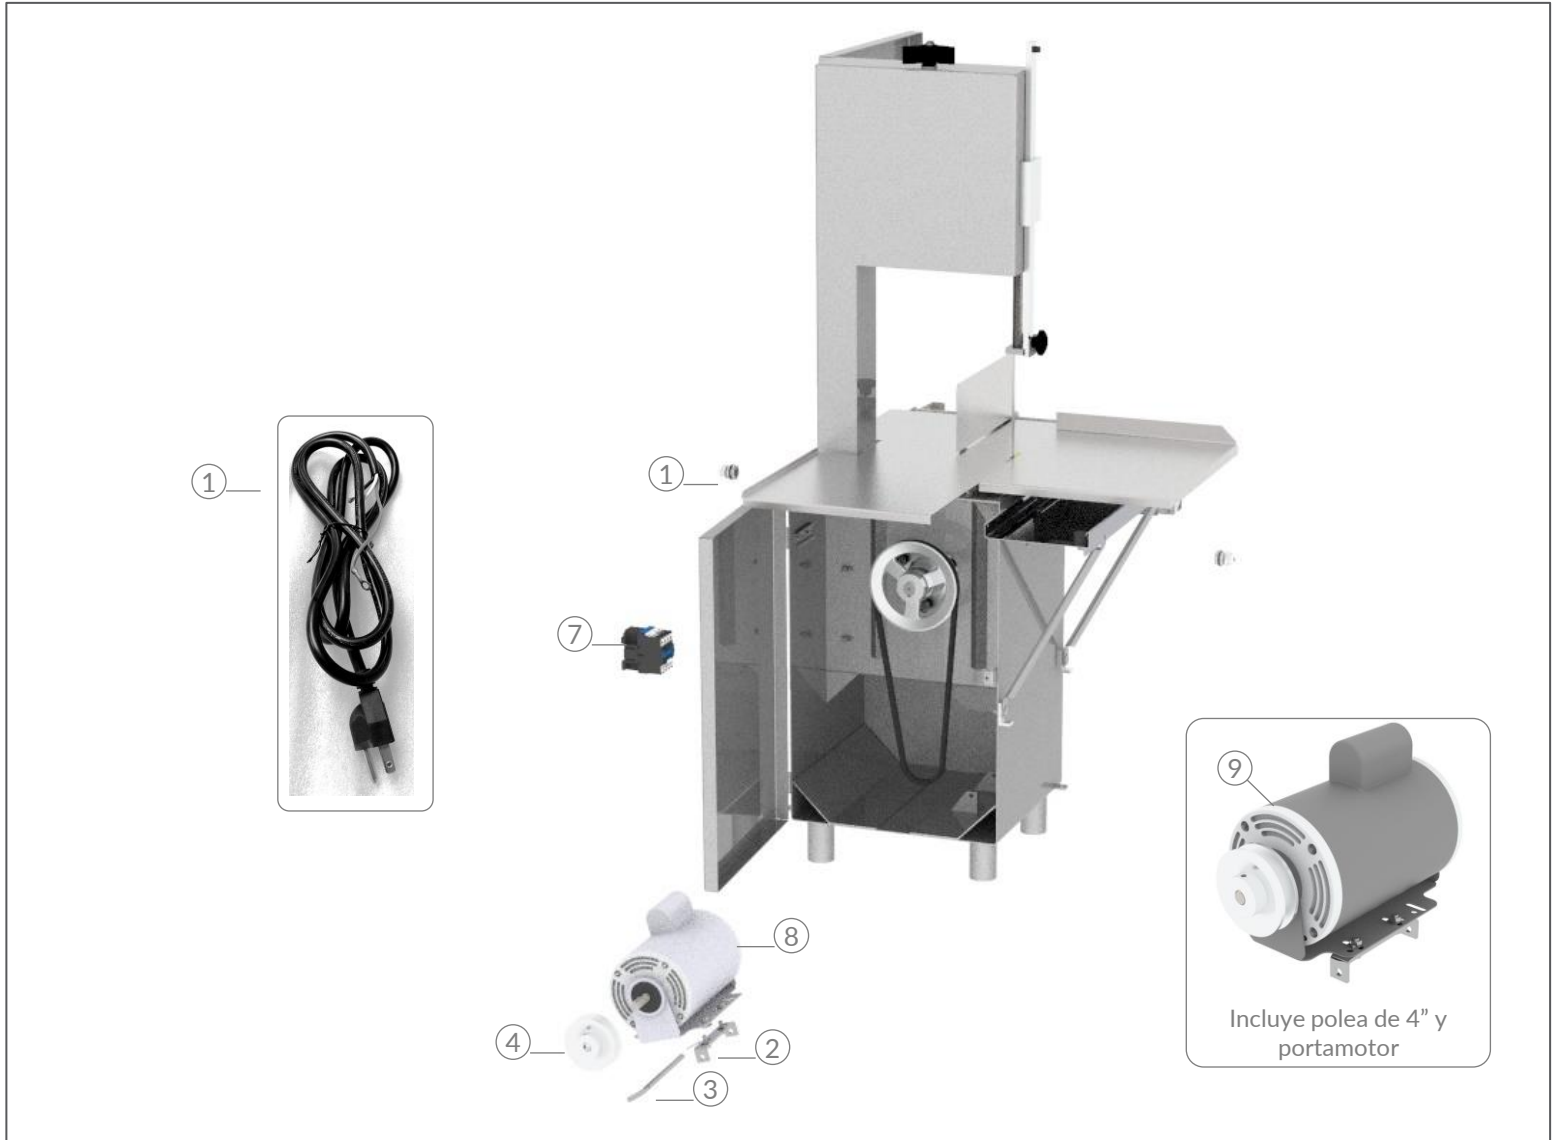

NO.	CÓDIGO	DESCRIPCIÓN	PIEZAS/EQUIPO
1	M507591	CABLE TOMACORRIENTE 3X12 AWG	1
2	M570146	PORTAMOTOR 295	1
3	M571841	PERNO PASADOR P/PORTAMOTOR	1
4	M571841	PERNO PASADOR P/PORTAMOTOR	1
6	M571838	POLEA MOTRIZ DE 4" C/CUÑA Y OPRESOR	1
7	M503351	CONTACTOR DP25-2, 110V	1
8	M500803	MOTOR 1.5 HP, MONOFÁSICO, 115/220V, 60Hz	1
9	M571890	MOTOR 1.5HP/M/60HZ C/PORTAMOTOR	1