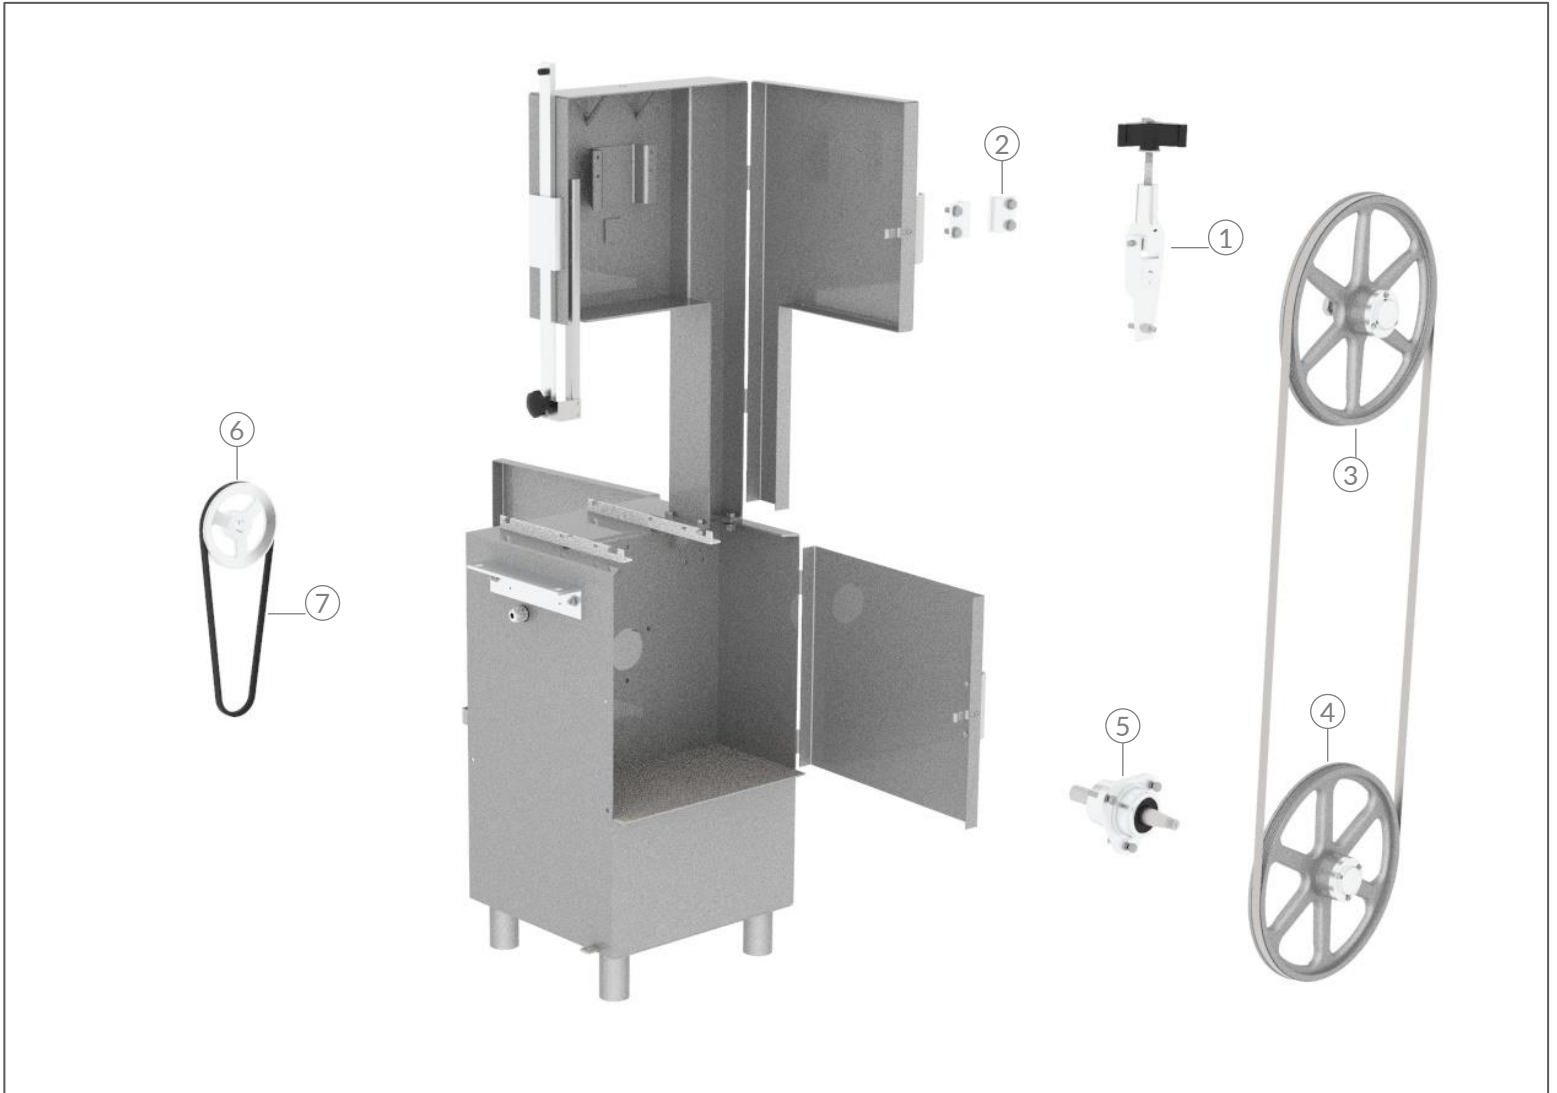

NO.	CÓDIGO	DESCRIPCIÓN	PIEZAS / EQUIPO
1	M571816	BARRA SUPERIOR CON OPRESORES SJ-295	1
2	M571821	CONCHA GUIA PLANA (SJ-295)	1
3	M570637	CUBIERTA P/CINTA 295 (C/TORNILLOS)	1
4	M570513	GUIA SUPERIOR DE ACERO 295 (KIT DE 5)	1
5	M507661	PERILLA P/CUBIERTA D/BARRA SIERRAS AZUL	1
6	M570426	TORNILLO TOPE P/BARRA SUPERIOR (KIT DE 5)	1

NO.	CÓDIGO	DESCRIPCIÓN	PIEZAS / EQUIPO
1	M571960	PLANCHA Y BASTIDOR SUBENSAMBLE SJ	1
2	M570607	REGULADOR BISTECKEADOR SUB-ENSAMBLE SJ	1
3	M571314	CARRO COMPLETO SUBENSAMBLE SJ	1
4	M530335	TOPES DE HULE P/VARIOS (KIT DE 10)	2
5	M570046	CANAL P/GUIAR EL CARRO SJ-295	1
6	M570002	SOPORTE PARA PLANCHA (ANGULO Y TUBOS)	1
7	M573299	BARRA P/BISTECK.C/FRENO SJ/ST-295	1
8	M577660	PERILLA PARA CARRO Y BISTECKEADOR AZUL	1
9	M575504	ANGULO SOPORTE DE CANAL P/CANAL JR/PE	1
10	M575699	ANGULO SOPORTE DE CANAL P/GABINETE SJ	1

NO.	CÓDIGO	DESCRIPCIÓN	PIEZAS / EQUIPO
1	M500321	CHAROLA RECOLECTORA SJ/PE	1
2	M577372	LIMPIADOR DERECHO SUBENSAMBLE SJ295	2
3	M577373	LIMPIADOR IZQUIERDO SUBENSAMBLE SJ295	3
4	M500322	KIT DE LIMPIADORES SJ (2 DER, 3 IZQ)	1
5	M571830	TORNILLO TOPE P/CINTA SIERRA (KIT DE 5)	1
6	M571882	ANGULO PORTAGUIAS 295 (C/TONILLERIA)	1
7	M570140	GUIA DE ZYTEL (KIT DE 10)	1
8	M570512	GUIA INFERIOR ESTAÑADA 295 (KIT DE 5)	1