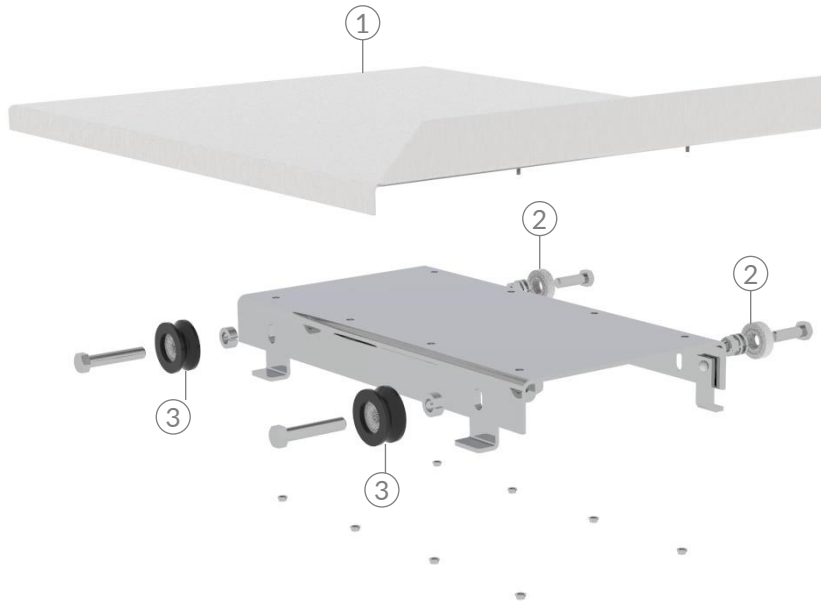

Refacciones Ensamble del Carro