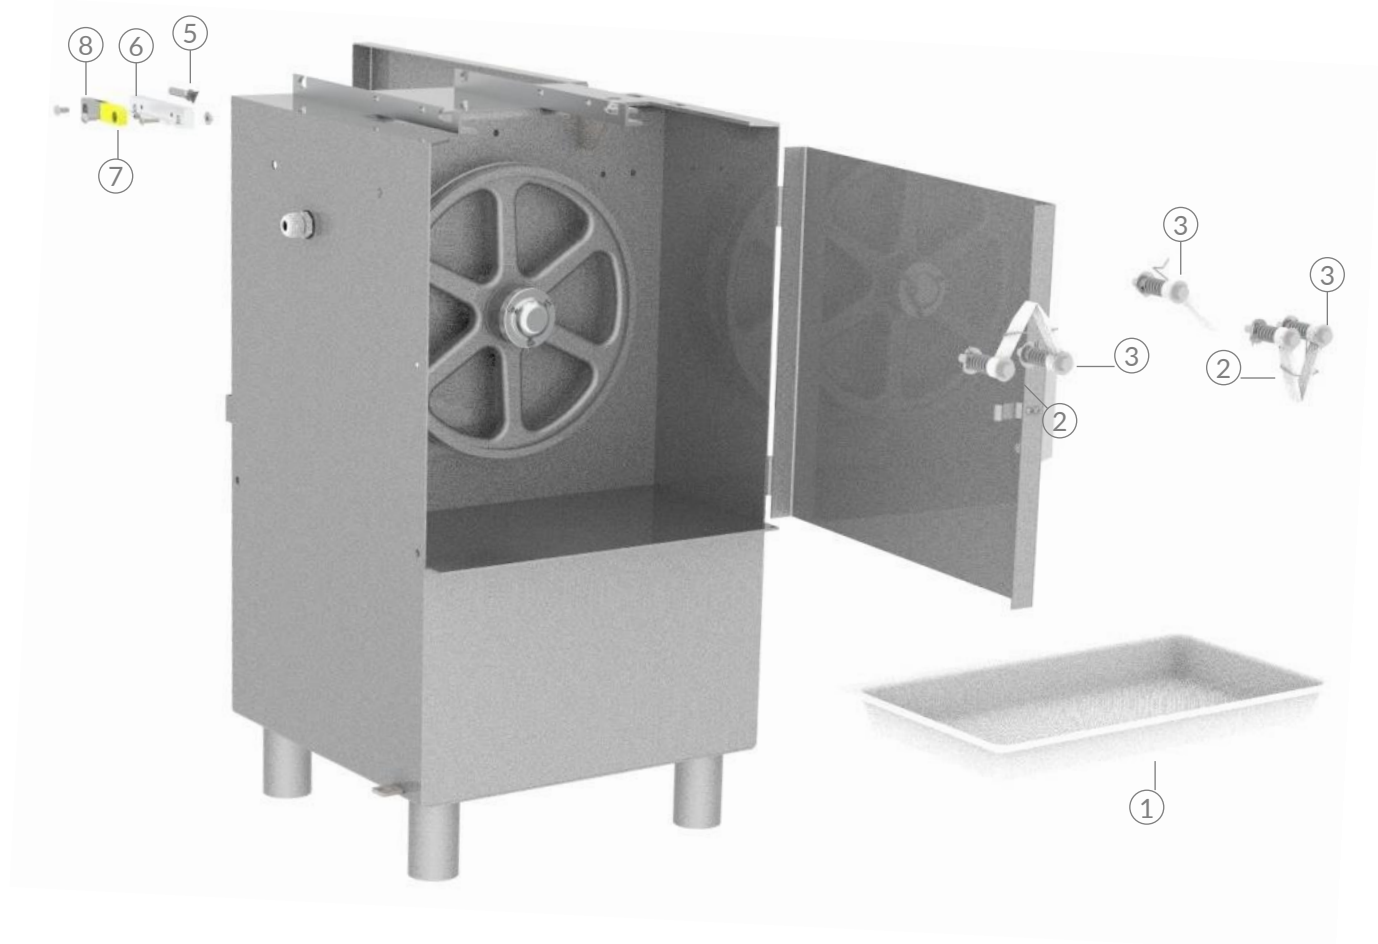

NO.	CÓDIGO	DESCRIPCIÓN	PIEZAS / EQUIPO
1	M571816	BARRA SUPERIOR CON OPRESORES SJ-295	1
2	M571821	CONCHA GUIA PLANA (SJ-295)	1
3	M570637	CUBIERTA P/CINTA 295 (C/TORNILLOS)	1
4	M570513	GUIA SUPERIOR DE ACERO 295 (KIT DE 5)	1
5	M507661	PERILLA P/CUBIERTA D/BARRA SIERRAS AZUL	1
6	M570426	TORNILLO TOPE P/BARRA SUPERIOR (KIT DE 5)	1

NO.	CÓDIGO	DESCRIPCIÓN	PIEZAS / EQUIPO
1	M571960	PLANCHA Y BASTIDOR SUBENSAMBLE SJ	1
2	M570607	REGULADOR BISTECKEADOR SUB-ENSAMBLE SJ	1
3	M571314	CARRO COMPLETO SUBENSAMBLE SJ	1
4	M530335	TOPES DE HULE P/VARIOS (KIT DE 10)	2
5	M570046	CANAL P/GUIAR EL CARRO SJ-295	1
6	M570002	SOPORTE PARA PLANCHA (ANGULO Y TUBOS)	1
7	M573299	BARRA P/BISTECK.C/FRENO SJ/ST-295	1
8	M577660	PERILLA PARA CARRO Y BISTECKEADOR AZUL	1
9	M575504	ANGULO SOPORTE DE CANAL P/CANAL JR/PE	1
10	M575699	ANGULO SOPORTE DE CANAL P/GABINETE SJ	1

NO.	CÓDIGO	DESCRIPCIÓN	PIEZAS / EQUIPO
1	M500321	CHAROLA RECOLECTORA SJ/PE	1
2	M577372	LIMPIADOR DERECHO SUBENSAMBLE SJ295	2
3	M577373	LIMPIADOR IZQUIERDO SUBENSAMBLE SJ295	3
4	M500322	KIT DE LIMPIADORES SJ (2 DER, 3 IZQ)	1
5	M571830	TORNILLO TOPE P/CINTA SIERRA (KIT DE 5)	1
6	M571882	ANGULO PORTAGUIAS 295 (C/TONILLERIA)	1
7	M570140	GUIA DE ZYTEL (KIT DE 10)	1
8	M570512	GUIA INFERIOR ESTAÑADA 295 (KIT DE 5)	1