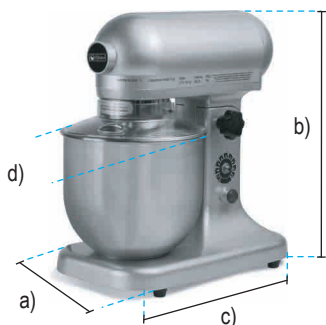

7 Litros
Capacidad de Tazón

Batidora Planetaria / Modelo: BATI-7

Planetary Mixer

BENEFICIOS

Efectividad en un tamaño compacto – Con potente motor, velocidad ajustable, tazón de acero inoxidable y accesorios intercambiables es el complemento perfecto para preparar pastelería, bizcochería y pan de masa ligera.

Cuentan con dos años de garantía - Contra cualquier defecto de fabricación.

ESPECIFICACIONES TÉCNICAS

Modelo	BATI-7
Capacidad de tazón	7 litros
Capacidad de amasado	0.6 kg
Velocidades	10
Velocidad	0 a 780 RPM
Voltaje	127 V 60 Hz
Potencia	350 W

DIMENSIONES Y PESO

BATI-7

- a) Frente: 23 cm
 - b) Altura: 40 cm
 - c) Ancho: 40 cm
 - d) Diámetro: 23 cm
- P: 18 kg

Distribuido por:
Contacto:
Tel :

Mira el video demostrativo

V1
Velocidad Baja

V2
Velocidad Media